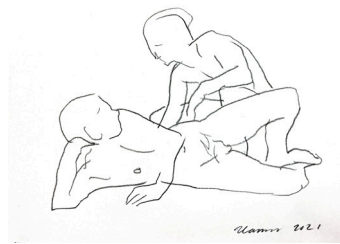

LUONNOKSIA

Kalle Hamm

1 Susi, 20 X 20 cm, 200 e

2 Susi, 20 X 20 cm, 200 e

3 Susi, 20 X 20 cm, 200 e

4 Susi, 20 X 20 cm, 200 e

5 Susi, 24 X 24 cm, 200 e

29 Lepohetki, 23 X 27 cm, 200 e

30 Lepohetki, 23 X 27 cm, 200 e

31 Lepohetki, 23 X 27 cm, 200 e

6 Kolme huilistia, 33 X 24 cm, 200 e

7 Kolme huilistia, 33 X 24 cm, 200 e

8 Parturissa, 37 X 31 cm, 200 e

9 Kävelyllä, 50 X 40 cm, 500 e

10 Kävelyllä, 50 X 40 cm, 500 e